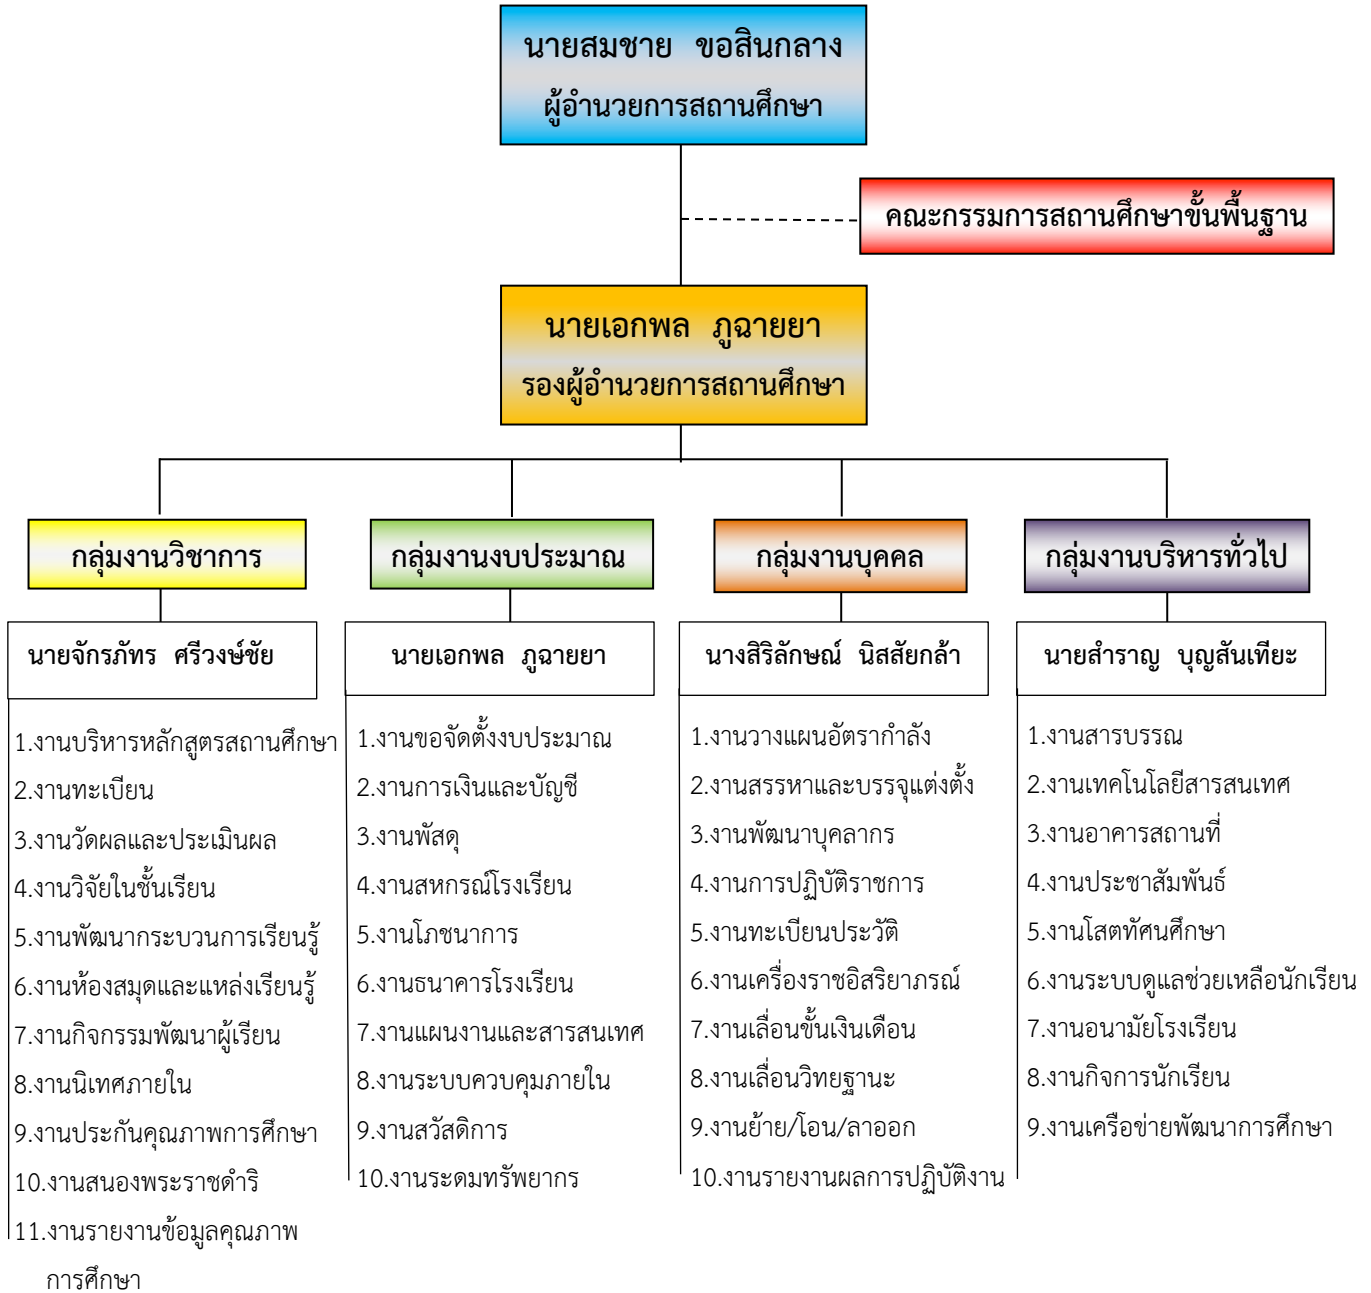

๐๑ : โครงสร้าง

โรงเรียนชุมชนบัวบานสามัคคี

ตำบลหนองบัวบาน อำเภอจตุรัส

สำนักงานเขตพื้นที่การศึกษาประถมศึกษาชัยภูมิ เขต ๓

โรงเรียนชุมชนบัวบานสามัคคี
CHUMCHONBUABANSAMAKKEE SCHOOL

แผนผังโครงสร้างการบริหารงานโรงเรียนชุมชนบัวบานสามัคคี

สายการบังคับบัญชา _____
สายการประสานงาน -----